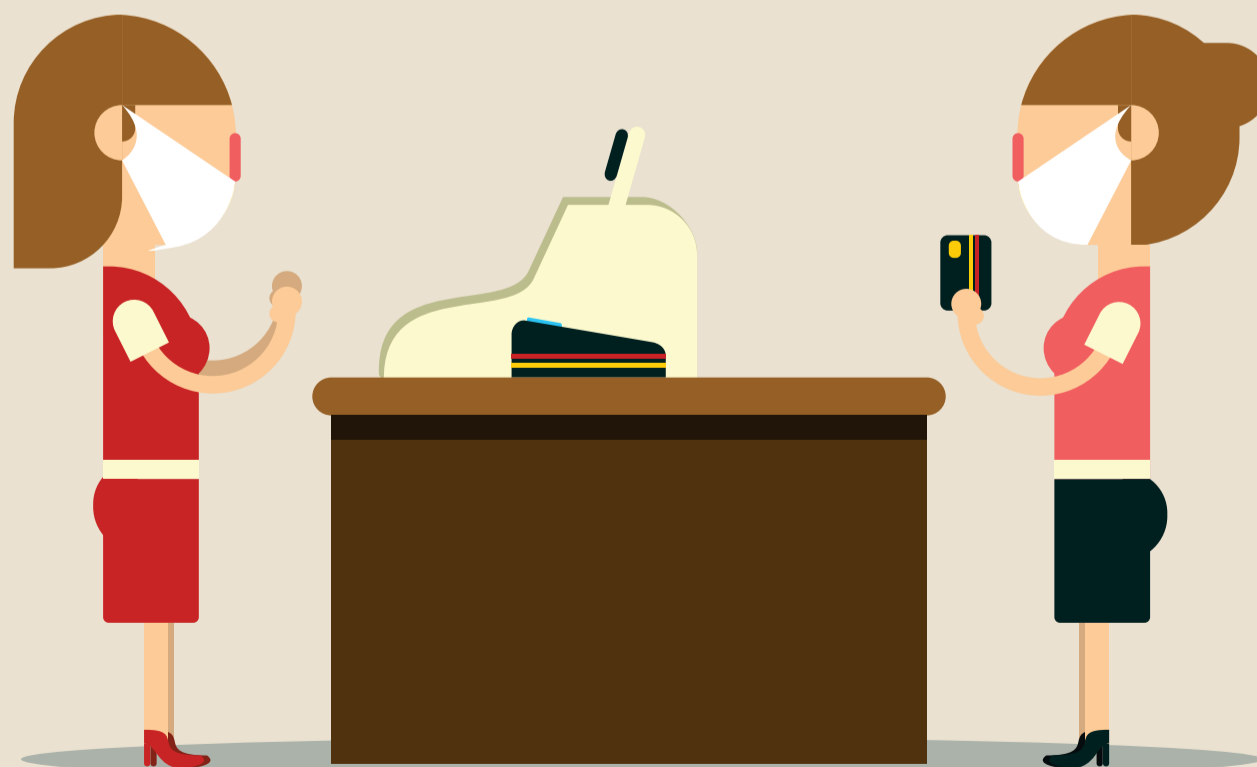

Baie de Somme

• Office de Tourisme •

Pour vos achats :

♥ Evitez la manipulation des articles

Do not touch items
Raak geen items aan

♥ Pour tout achat, merci de vous adresser à l'accueil

Visit reception for purchases
Wilt u wat kopen, dan wordt u verzocht zich bij de receptie te melden

♥ Favoriser la carte bancaire et le paiement sans contact

Pay by card and contactless where possible
Afrekenen bij voorkeur met betaalpas, en zoveel mogelijk contactloos

merci de votre compréhension et de respecter les gestes barrières.